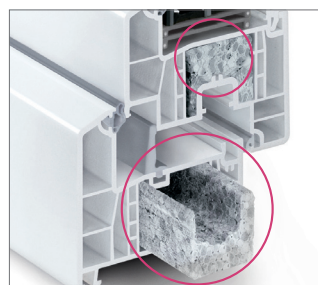

Λεπτός σχεδιασμός

Η κατασκευή του προφίλ χαρακτηρίζεται από τις κομψές και λεπτές ορατές επιφάνειες. (115 mm) ακόμη και σε μεγάλα ανοίγματα. Σε συνδυασμό με την πρωτοποριακή τεχνολογία συγκόλλησης της REHAU μπορούν να κατασκευαστούν ακόμη και κουφώματα μεγάλων διαστάσεων, διαθέτοντας την απαραίτητη σταθερότητα.