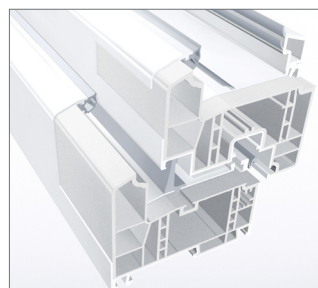

RAU-FIPRO πυρήνας προφίλ

Ο πυρήνας του προφίλ από τη Hightech- εργοστασιακή ύλη RAU-FIPRO εξασφαλίζει για το σύστημα προφίλ κουφωμάτων GENEΟ μέγιστη σταθερότητα.