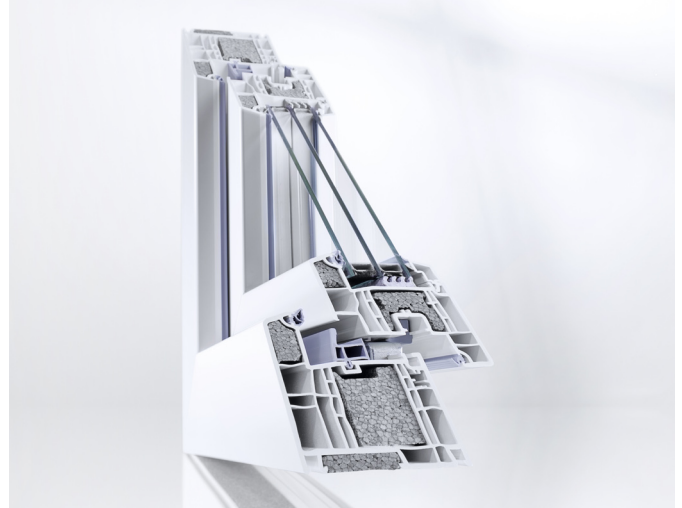

Λεπτός σχεδιασμός

Η κατασκευή του προφίλ χαρακτηρίζεται από τις κομψές και λεπτές ορατές επιφάνειες. (115 mm) ακόμη και σε μεγάλα ανοίγματα. Σε συνδυασμό με την πρωτοποριακή τεχνολογία συγκόλλησης της REHAU μπορούν να κατασκευαστούν ακόμη και κουφώματα μεγάλων διαστάσεων, διαθέτοντας την απαραίτητη σταθερότητα.

RAU-FIPRO πυρήνας προφίλ

Ο πυρήνας του προφίλ από τη Hightech- εργοστασιακή ύλη RAU-FIPRO εξασφαλίζει για το σύστημα προφίλ κουφωμάτων GENEΟ μέγιστη σταθερότητα.

GENEO® ΣΥΣΤΗΜΑΤΑ ΠΡΟΦΙΛ

ΓΙΑ ΚΟΥΦΩΜΑΤΑ ΜΕ ΜΕΛΛΟΝ

RAU-FIPRO® – Η ΠΡΩΤΟΠΟΡΙΑΚΗ HIGHTECH-ΕΡΓΟΣΤΑΣΙΑΚΗ ΥΛΗ

GENEO σύστημα προφίλ κουφωμάτων

GENEO πιστοποιημένο για παθητική κατοικία (PHZ)

Όλα τα χαρακτηριστικά με μία ματιά:

Σύστημα προφίλ κουφωμάτων GENEО

Κατασκευαστικό βάθος:	86 mm / 6-θάλαμο σύστημα
Θερμομόνωση:	U _f έως 0,86 W/m ² K (MD plus)* U _f έως 0,79 W/m ² K (PHZ)*
Ηχομόνωση, Κατηγορία ηχοπροστασίας (VDI 2719):	έως SSK 5** (υάλωση 50 dB = R 47 dB)
Αντιδιαρρηκτική προστασία:	έως WK 3 έως WK 2 (χωρίς σπλισμό)
Επιφάνεια:	ποιοτικά υψηλή, λεία, κλειστή, εύκολο καθαρίσμα
- ιδανικό για κτίρια χαμηλής ενεργειακής κατανάλωσης και ενεργειακή ανακαίνιση	-έως πρότυπα παθητικών κατοικιών -για εξεζητημένη κατασκευή