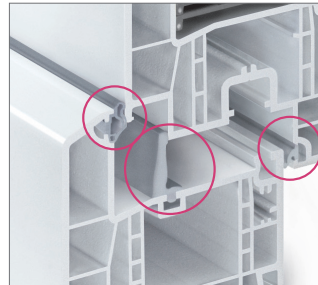

Μεσαίο λάστιχο

Το προφίλ κουφωμάτων GENEΟ, με τρία περιμετρικά επίπεδα λάστιχων, εξασφαλίζει τις καλύτερες θερμομονωτικές ιδιότητες. Το ιδιαίτερα ελαστικό και ανθεκτικό υλικό των λάστιχων, εγγυάται για τη μακροζωία.