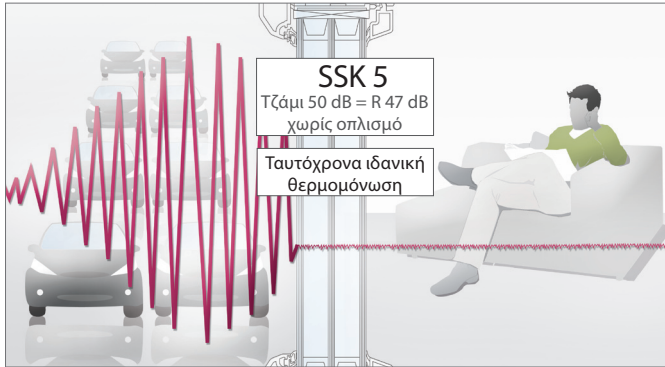

ΚΟΥΦΩΜΑΤΑ ΑΠΟ ΠΡΟΦΙΛ GENEΟ®

ΗΧΟΜΟΝΩΣΗ ΚΑΙ ΑΝΤΙΔΙΑΡΡΗΚΤΙΚΗ ΠΡΟΣΤΑΣΙΑ – HIGHTECH ΚΑΤΑΣΚΕΥΗ

Ηχομόνωση: Απολαύστε την ηρεμία σας

Κατηγορία ηχομόνωσης	Πυκνότητα κυκλοφορίας	Απόσταση του σπιτιού από το μέσο του δρόμου	Προτεινόμενη ηχομόνωση* του κουφώματος	Τζάμι	R
1	Κατοικημένη οδό 1500 αυτ./ημ.	30-12 m	28-29 dB		
2	Κατοικημένη οδό 1500 αυτ./ημ.	12-5 m	30-34 dB		
3	Επαρχιακή οδό 30 000 αυτ./ημ.	150-80 m	35-39 dB		
4	Επαρχιακή οδό 30 000 αυτ./ημ.	80-30 m	40-44 dB	40 dB	42 dB
5	Εθνική οδό 50 000 αυτ./ημ.	70-40 m	45-49 dB	50 dB	47 dB

* Επίπεδο ήχου, που αποκρούει το κούφωμα